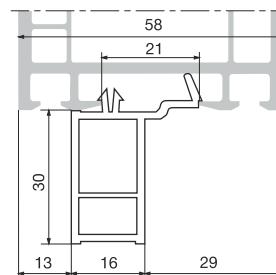

Подставочные и дополнительные профили Альтапласт для оконных систем КВЕ

Рама «КВЕ 58мм»

Арт. 343Н

Рама «КВЕ 58мм»

Арт. 343

Рама «КВЕ 58мм»

Арт. 142

Рама «КВЕ 58мм»

Арт. 343УН

Рама «КВЕ 58мм»

Арт. 343У

Рама «КВЕ 58мм»

Арт. 150

Рама «КВЕ 70мм»

Арт. ПЛ561Н

Рама «КВЕ 70мм»