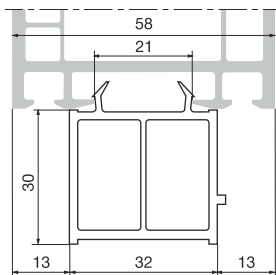

Подставочные и дополнительные профили Альтапласт для оконных систем КВЕ

Рама «КВЕ 58мм»

Арт. 343Н

Рама «КВЕ 58мм»

Арт. 343

Рама «КВЕ 58мм»

Арт. 142

Рама «КВЕ 58мм»

Арт. 343УН

Рама «КВЕ 58мм»

Арт. 343У

Рама «КВЕ 58мм»

Арт. 150

Рама «КВЕ 70мм»

Арт. ПЛ561Н

Рама «КВЕ 70мм»