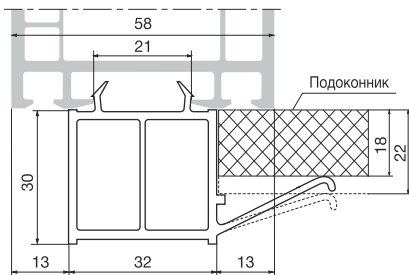

Подставочные и дополнительные профили Альтапласт для оконных систем КВЕ

Рама «КВЕ 58мм»

Арт. 343Н

Рама «КВЕ 58мм»

Арт. 343

Рама «КВЕ 58мм»

Арт. 142

Рама «КВЕ 58мм»

Арт. 343УН

Рама «КВЕ 58мм»

Арт. 343У

Рама «КВЕ 58мм»

Арт. 150

Рама «КВЕ 70мм»

Арт. ПЛ561Н

Рама «КВЕ 70мм»

Арт. 342

Рама «КВЕ 70мм»

Арт. 548

Рама «КВЕ 58мм»

Арт. 144

Рама «КВЕ 70мм»

Арт. 360

Рама «КВЕ 70мм»