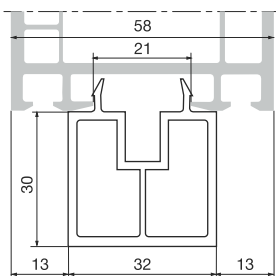

Подставочные и дополнительные профили Альтапласт для оконных систем КВЕ

Рама «КВЕ 58мм»

Арт. 343Н

Рама «КВЕ 58мм»

Арт. 343

Рама «КВЕ 58мм»

Арт. 142

Рама «КВЕ 58мм»

Арт. 343УН

Рама «КВЕ 58мм»

Арт. 343У

Рама «КВЕ 58мм»

Арт. 150

Рама «КВЕ 70мм»

Арт. ПЛ561Н

Рама «КВЕ 70мм»