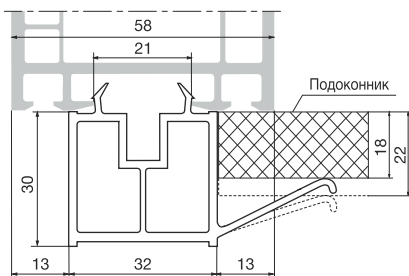

Подставочные и дополнительные профили Альтапласт для оконных систем КВЕ

Рама «КВЕ 58мм»

Арт. 343Н

Рама «КВЕ 58мм»

Арт. 343

Рама «КВЕ 58мм»

Арт. 142

Рама «КВЕ 58мм»

Арт. 343УН

Рама «КВЕ 58мм»

Арт. 343У

Рама «КВЕ 58мм»

Арт. 150

Рама «КВЕ 70мм»

Арт. ПЛ561Н

Рама «КВЕ 70мм»