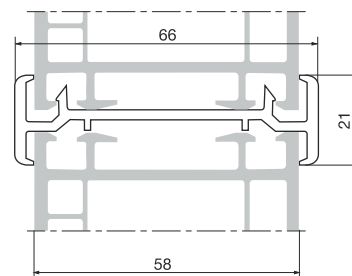

Подставочные и дополнительные профили Альтапласт для оконных систем КВЕ

Рама «КВЕ 58мм»

Арт. 343Н

Рама «КВЕ 58мм»

Арт. 343

Рама «КВЕ 58мм»

Арт. 142

Рама «КВЕ 58мм»

Арт. 343УН

Рама «КВЕ 58мм»

Арт. 343У

Рама «КВЕ 58мм»

Арт. 150

Рама «КВЕ 70мм»

Арт. ПЛ561Н

Рама «КВЕ 70мм»

Арт. 342

Рама «КВЕ 70мм»

Арт. 548

Рама «КВЕ 58мм»

Арт. 144

Рама «КВЕ 70мм»

Арт. 360

Рама «КВЕ 70мм»