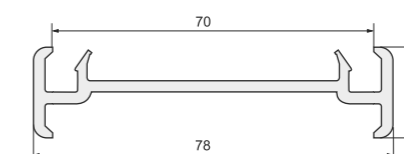

Арт. 350

Соединительный профиль: KBE 70 мм, VEKA 70 мм, TROCAL 70 мм, PROPLEX 70 мм, FUNKE 70 мм, KRAUSS 70 мм, NOVOTEX 70 мм, GRAIN 70 мм, VITRAGE 70 мм, GOODWIN 70 мм, SCHTERN 70 мм, SCHUCO 70 мм, ECP PLASTICS 70 мм, EXPROF Experta 70 мм, PLAFEN 58 мм T-line