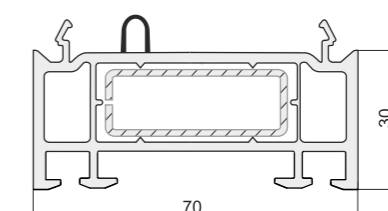

Арт. 360

Расширитель: KBE 70 мм, TROCAL Solid / Balance, FUNKE 70 мм, KRAUSS 70 мм, NOVOTEX 70 мм, GRAIN 70 мм, VITRAGE 70 мм, GOODWIN 70 мм, EXPROF Experta 70 мм