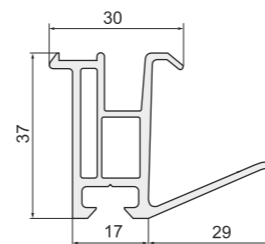

Подставочный профиль: VEKA 58 мм, PLAFEN 58 мм C-line, RIGAP, OPAC

**Арт. B77 (арт. VEKA -110.077)**

Подставочный профиль: VEKA 70 мм, PLAFEN 70 мм T-line, КЕМЕРЛИНГ 70 мм

**Арт. ГЛ77**

Подставочный профиль: GEALAN S7000/S8000, IVAPER 74