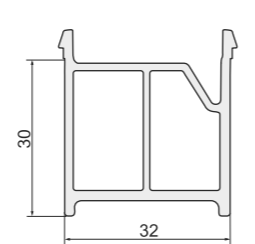

Арт. Шуко

Подставочный профиль: SCHUCO 60 мм / 70 мм / 82 мм, ALUPLAST, WINTECH 70 мм, SCHTERN 70 мм, ARTEC, Теплокон, Кёниг