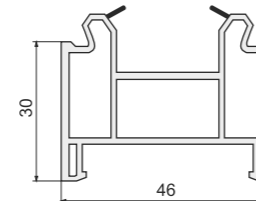

Арт. 342

Подставочный профиль: KBE 70 мм, TROCAL, KRAUSS 70 мм, VITRAGE 70 мм, PLAFEN 60 мм E / L-line, 75 мм S-line, ADEPLAST, GOODWIN 70 мм