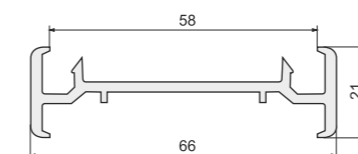

Арт. 150

Соединительный профиль: KBE 58 мм, VEKA 58 мм, PROPLEX 58 мм, EXPROF 58 мм, FUNKE 58 мм, KRAUSS 58 мм, NOVOTEX 58 мм, GRAIN 58 мм, VITRAGE 58 мм, GOODWIN 58 мм, SCHTERN 58 мм, ECP PLASTICS 58 мм, PLAFEN 58 мм C-line