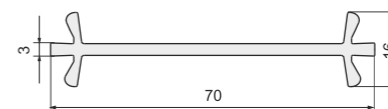

Арт. PX70 (арт. REHAU - 546300)

Соединительный профиль 3/70: REHAU 70 мм, MONTBLANC 70 мм, BRUSBOX 70 мм

Арт. ГЛ3284

(арт. GEALAN - 3284)
Соединительный профиль: GEALAN S3000/S7000/S8000, IVAPER 62, IVAPER 74

Арт. КР3

Соединительный профиль: DECEUNINCK ФАВОРИТ / БАУТЕК / ФОРВАРД