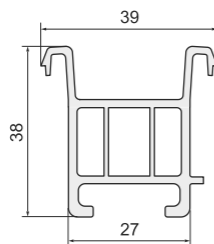

Арт. Ф561

Подставочный профиль: DECEUNINCK ФАВОРИТ / БАУТЕК