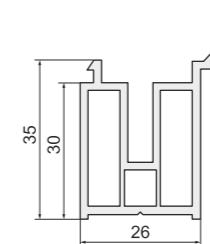

Арт. B26 (арт. VEKA -110.026)

Подставочный профиль: VEKA 58 мм, PLAFEN 58 мм C-line, WDS, LG L-600 / L-700, RIGAP, OPAC