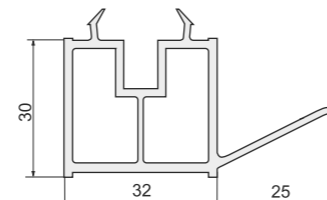

Арт. 343UH

Подставочный профиль: KBE 58 мм, PROPLEX, EXPROF, FUNKE, KRAUSS, NOVOTEX 58 мм, VITRAGE 58 мм, GRAIN, GOODWIN 58 мм, SCHTERN 58 мм, ECP PLASTICS