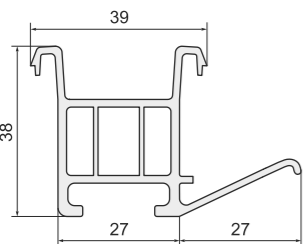

Арт. Ф561H

Подставочный профиль: DECEUNINCK ФАВОРИТ / БАУТЕК