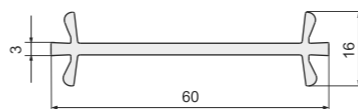

Соединительный профиль

Арт. PX60 (арт. REHAU - 639571)

Соединительный профиль 3/60: REHAU 60 мм, PLAFEN 60 мм E / L-line, MONTBLANC 60 мм, BRUSBOX 60 мм, FORWIN