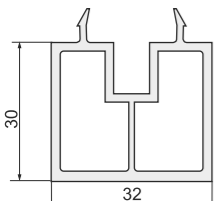

Арт. 343U

Подставочный профиль: KBE 58 мм, PROPLEX, EXPROF, FUNKE, KRAUSS, NOVOTEX 58 мм, VITRAGE 58 мм, GRAIN, GOODWIN 58 мм, SCHTERN 58 мм, ECP PLASTICS