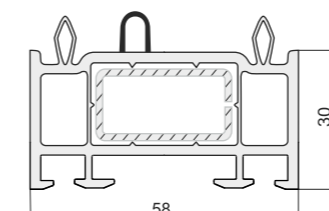

Расширители

Арт. 144

Расширитель: KBE 58 мм, PROPLEX 58 мм, EXPROF 58 мм, FUNKE 58 мм, KRAUSS 58 мм, NOVOTEX 58 мм, GRAIN 58 мм, VITRAGE 58 мм, GOODWIN 58 мм, SCHTERN 58 мм, ECP PLASTICS 58 мм