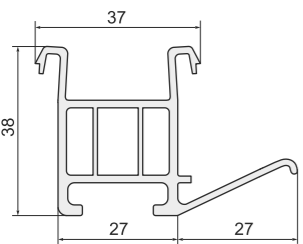

**Арт. ЛГ54**

Подставочный профиль: LG Hausys L-600 / L-700

**Арт. B26 (арт. VEKA -110.026)**

Подставочный профиль: VEKA 58 мм, PLAFEN 58 мм C-line, WDS, LG L-600 / L-700, RIGAP, OPAC

**Арт. ГЛ3000**

Подставочный профиль: GEALAN S3000, IVAPER 62, Wintech Isotech 58 мм, WDS