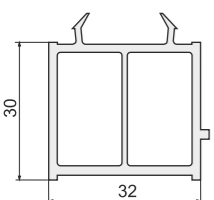

Арт. 343

Подставочный профиль: KBE 58 мм, PROPLEX, EXPROF, FUNKE, KRAUSS, NOVOTEX 58 мм, VITRAGE 58 мм, GRAIN, GOODWIN 58 мм, SCHTERN 58 мм, ECP PLASTICS