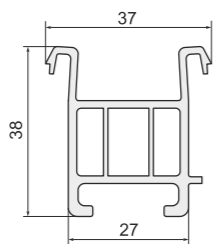

Арт. ПЛ561

Подставочный профиль: KBE 70 мм, PLAFEN 60 мм E / L-line, PLAFEN 75 мм S-line, VITRAGE 70 мм, GOODWIN 70 мм, TROCAL Solid / Balance