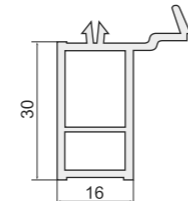

Арт. 142

Подставочный профиль: KBE 58 мм, PROPLEX, EXPROF, FUNKE, KRAUSS, NOVOTEX 58 мм, VITRAGE 58 мм, GRAIN, GOODWIN 58 мм, SCHTERN 58 мм, ECP PLASTICS